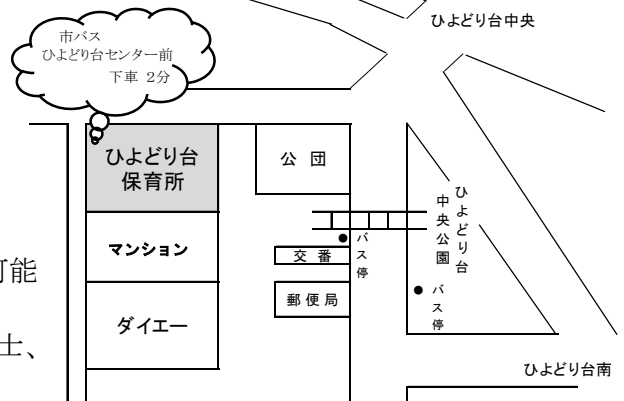

神戸市立

ひよどり台保育所

〔創立〕昭和51年5月1日

北
区

神戸市北区ひよどり台2丁目1-4
電話 078-743-1850
FAX 078-743-1850

■児童定員 110名
※生後6カ月過ぎより就学前まで入所可能

■職員構成 所長、保育士（主任・担当）、調理士、
管理員、補助職員、嘱託医等

■休所日 日曜日・国民の休日および祝日
年末年始（12月29日～1月3日）

■保育時間 7:00～18:30

7:00	7:30	8:30	16:30	18:30
延長保育時間	保育標準時間			
延長保育時間	標準時間内延長保育	保育短時間	標準時間内延長保育	

※ 延長保育時間

保護者の勤務時間などにより、認定された保育時間内にお子さんの送り迎えができない方のために延長保育を実施しています。ご利用にあたっては保育所長の承認が必要です。
なお延長保育には延長保育料が必要になります。

■通常保育料以外の費用

日本スポーツ振興センター掛金・園外保育費用・幼児給食費・帽子代・写真代 など

保育の方針

- 子どもは、「生活」や「あそび」を通して基本的な生活習慣、人との関係、社会性、探究心、想像力などを身につけていくので、一人一人の子どもを、愛情をもって大切に保育する。
- 愛情をもって、子どもたちを大切に育て、人を信頼し愛することができる心の基礎を養う。
- 保護者に対して、子どもの様子を伝え合い、理解を深め合いながら、成長していく姿や楽しさ、喜びを共有し、子育てに対する意欲が持てるように支援していく。
- 子どもたちの最大の環境は保育者をはじめ保育所の職員である。職員間の連携を密にし、子どもたちの良い人的環境となるようにいつも心がける。

保育の目標

- 元気でやさしい子ども
- ・心も体も元気な子ども
- ・人の気持ちがわかる子ども
- ・自分で考え、やりぬく子ども
- ・自然に親しみ、心豊かな子ども

【保育行事】

入所説明会・保育参加・園外保育
カムカムひよどり・修了式 など

この他に避難訓練・発育測定を毎月行います。また、季節の伝承行事、地域との交流や伝統行事なども取り入れています。