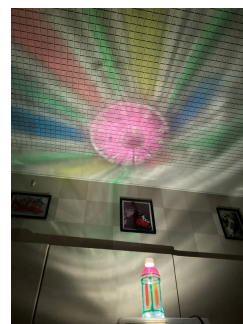

光を使って 遊んでみよう

事前申込

申込フォームはこちら

【募集枠】

- ①10:00~12:30 (先着10名程度)
  - ②13:30~16:00 (先着10名程度)
2. 各回の内容は基本的に同じです。

申し込み〆切
11/29(金)

【対象年齢】

3歳から高校3年生まで
保護者の方もご参加いただけます。
※ただし、未就学児の場合は保護者の方が一緒に参加してください。

【参加費】※当日現金支払いのみ。キャンセル料は不要。

1. ◆1人1,000円
   - ◆ペア割(2人で一緒に参加) 1人800円
2. 未就学児については、一緒に参加する保護者の参加費のみいただきます。

【内容】

光を使って遊ぼう…影絵や光の反射で遊ぼう
光をあてて色を楽しもう…透明でカラフルな大きなビニールの登場！
光できれいな空間を作ろう…ペットボトルランタンのクリスマスツリー☆と、
いろいろな飾りを作って部屋中をきらきら空間にしよう

【もちもの】

1. ・空きペットボトル(ラベルをはずしたもの。500~600ml)
   - ・懐中電灯(家にあれば)
2. (持参物には名前を書いたり目印になるシールを貼るなどして、必ず他の方にも誰のものかわかるようにしておいてください。)

※あそびの中で、部屋を真っ暗にする場合があります。

※事前申込優先です。当日は開始10分前までにお越しください。また、キャンセルされる場合は必ず事前にご連絡ください(キャンセル料は不要です)。空きがあれば当日参加も歓迎です。

※この事業は、「令和6年度 神戸市地域課題に取り組むNPO等補助金」および「独立行政法人 国立青少年教育振興機構 子どもゆめ基金助成」を受けて実施しています。

※イベント中に写真や映像を撮影し、助成事業報告・および団体広報などに使用させていただくことがあります。個人のプライバシーに十分留意し管理いたします。ご了承ください。

【主催】Fir-St-Art 【共催】ふたば学舎、Cuddle 【協力】訪問型不登校支援員なすび

Fir-St-Art
(Instagram)

訪問型不登校
支援員なすび
(Instagram)

Cuddle
(Instagram)

ふたば学舎
(Instagram)