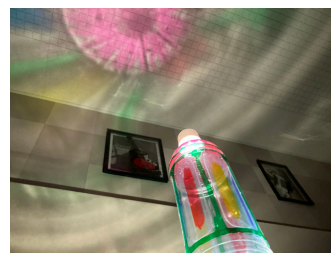

事前申込
優先

Fir-Start-Art

First+Start+Art
=音楽、アートなどクリエイティブな分野の最初の一歩を後押ししたい。
Fir-Start-Artは人生を豊かにする「まなび」と出会う場所です。

はちやめちや広場

～なすびとガチあそびDAY!～

《家でできない思いっきりあそび》を
テーマに、汚れることを気にせず全身を
使って遊ぶ企画です。

SNSも
見てね

光を使って 遊んでみよう