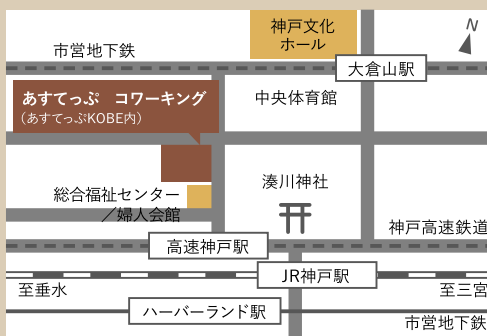

あすてっぷ コワーキング
ウェブサイト