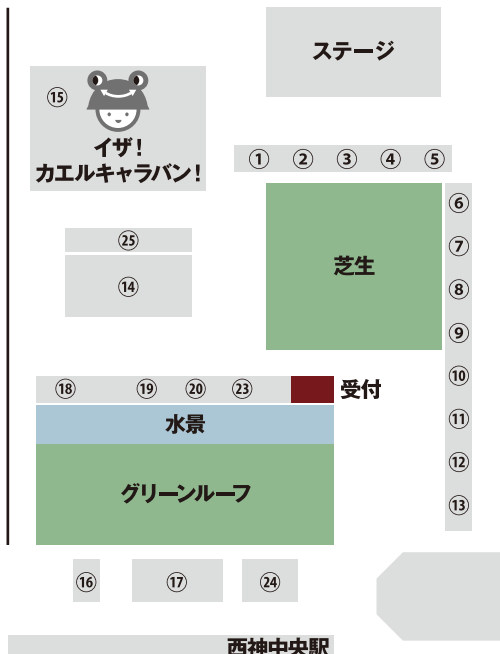

プレンティ広場

5つのスタンプを集めてワークショップに参加しよう!
無印良品 エキソアレ西神中央店内のコンテンツ1つ、
イザ!カエルキャラバン!のコンテンツ1つ、
他好きなコンテンツを3つ回ってスタンプを集めてね

車や自転車に
注意してね

順番を守って
スタンプを押そう

無印良品
エキソアレ 西神中央
店内

イザ!
カエルキャラバン!

※景品の交換はおひとりさま一つまで
※景品はなくなり次第終了とさせていただきます

コンテンツ一覧は
裏面にもあります

【無印良品 神戸阪急 限定】

期限:2023年6月12日
~6月30日

本チラシをご持参いただき、神戸阪急フォローでホットコーヒー1杯無料
※神戸阪急をフォローするにはアプリのダウンロードが必要です。
※期間中の使用はおひとり様一回限り(店舗5階スタッフにお声掛けください。)