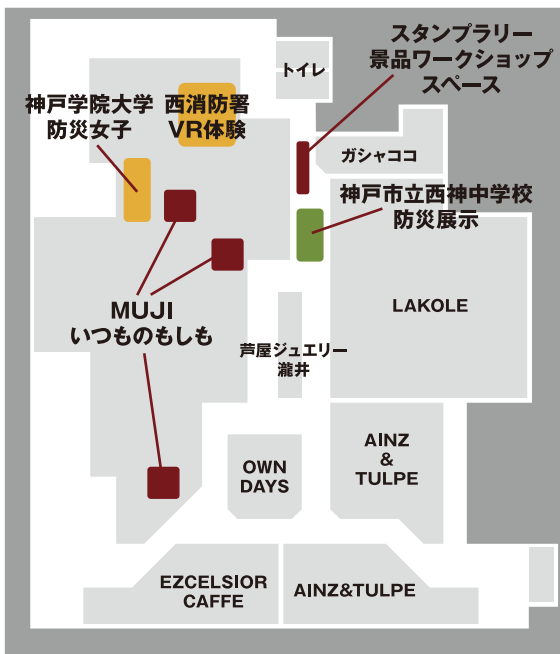

防災を、  
楽しく学ぶ。

いつもの  
の  
もしも  
CARAVAN

ITSUMO  
MOSHIMO IN 神戸

開催場所: プレンティ広場 / 無印良品エキソアレ西神中央

開催日: 2023年6月11日|日|

時間: 11:00 - 15:00

いつものもしも  
CARAVAN 神戸

神戸市西区

★ スタンブラリーに挑戦しよう ★

無印良品

# スタンプラリーに挑戦しよう

6/11(日)

景品: シルクスクリーンで「いつものもしもCARAVAN」オリジナルマイバッグづくりに参加・プレゼント

景品交換場所: 無印良品店舗前 景品ワークショップスペース

## エキソアレ西神中央2階 店内

- ◆無印良品
- いつものもしも スタンプラリー
  - いつものもしも ローリングストック紙芝居
  - いつものもしも 応急手当体験
  - いつものもしも 自宅避難暗記クイズ
  - いつものもしも 防災商品集積

- ◆地域・行政
- ①神戸市西消防団 消防団積載車の展示
  - ②神戸市西消防署 消防車の展示
  - ③神戸市西消防署 VR防災体験
  - ④兵庫県神戸西警察 機動隊資機材車・制服・盾等展示・震災についてのパネル展示
  - ⑤水道局西部水道管理事務所 応急給水体験・水の飲み比べ
  - ⑥神戸市西区役所 段ボールベッドの組立
  - ⑦社会福祉法人 神戸市西区社会福祉協議会 車いす体験・高齢者疑似体験
  - ⑧自衛隊兵庫地方協力本部 神戸出張所 災害対応の紹介
  - ⑨神戸市危機管理室 給電神戸モデル展示