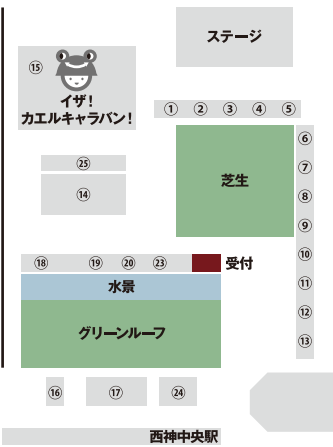

# テーマは、「未来につなげる いつものもしも」です。

神戸市西区総合防災訓練として神戸市初の「いつものもしもCARAVAN」を開催致します。

いつものもしもCARAVANは、大人も子ども楽しく防災について学び、

もしもの時の考え方を身につけられるイベントです。

神戸市では、1995年に阪神淡路大震災がありました。

全国各地で地震、豪雨災害なども発生しています。

日ごろから災害に備えておくことはとても大切です。

自分の住む地域にはどんな特性があるのか、災害を乗り切るためにはどんな知識が必要か。

神戸市西区総合防災訓練と同時に開催することで、

外遊びやクイズなどで防災の知識を気軽に楽しく学ぶことができます。

同時開催

## 神戸市西区総合防災訓練