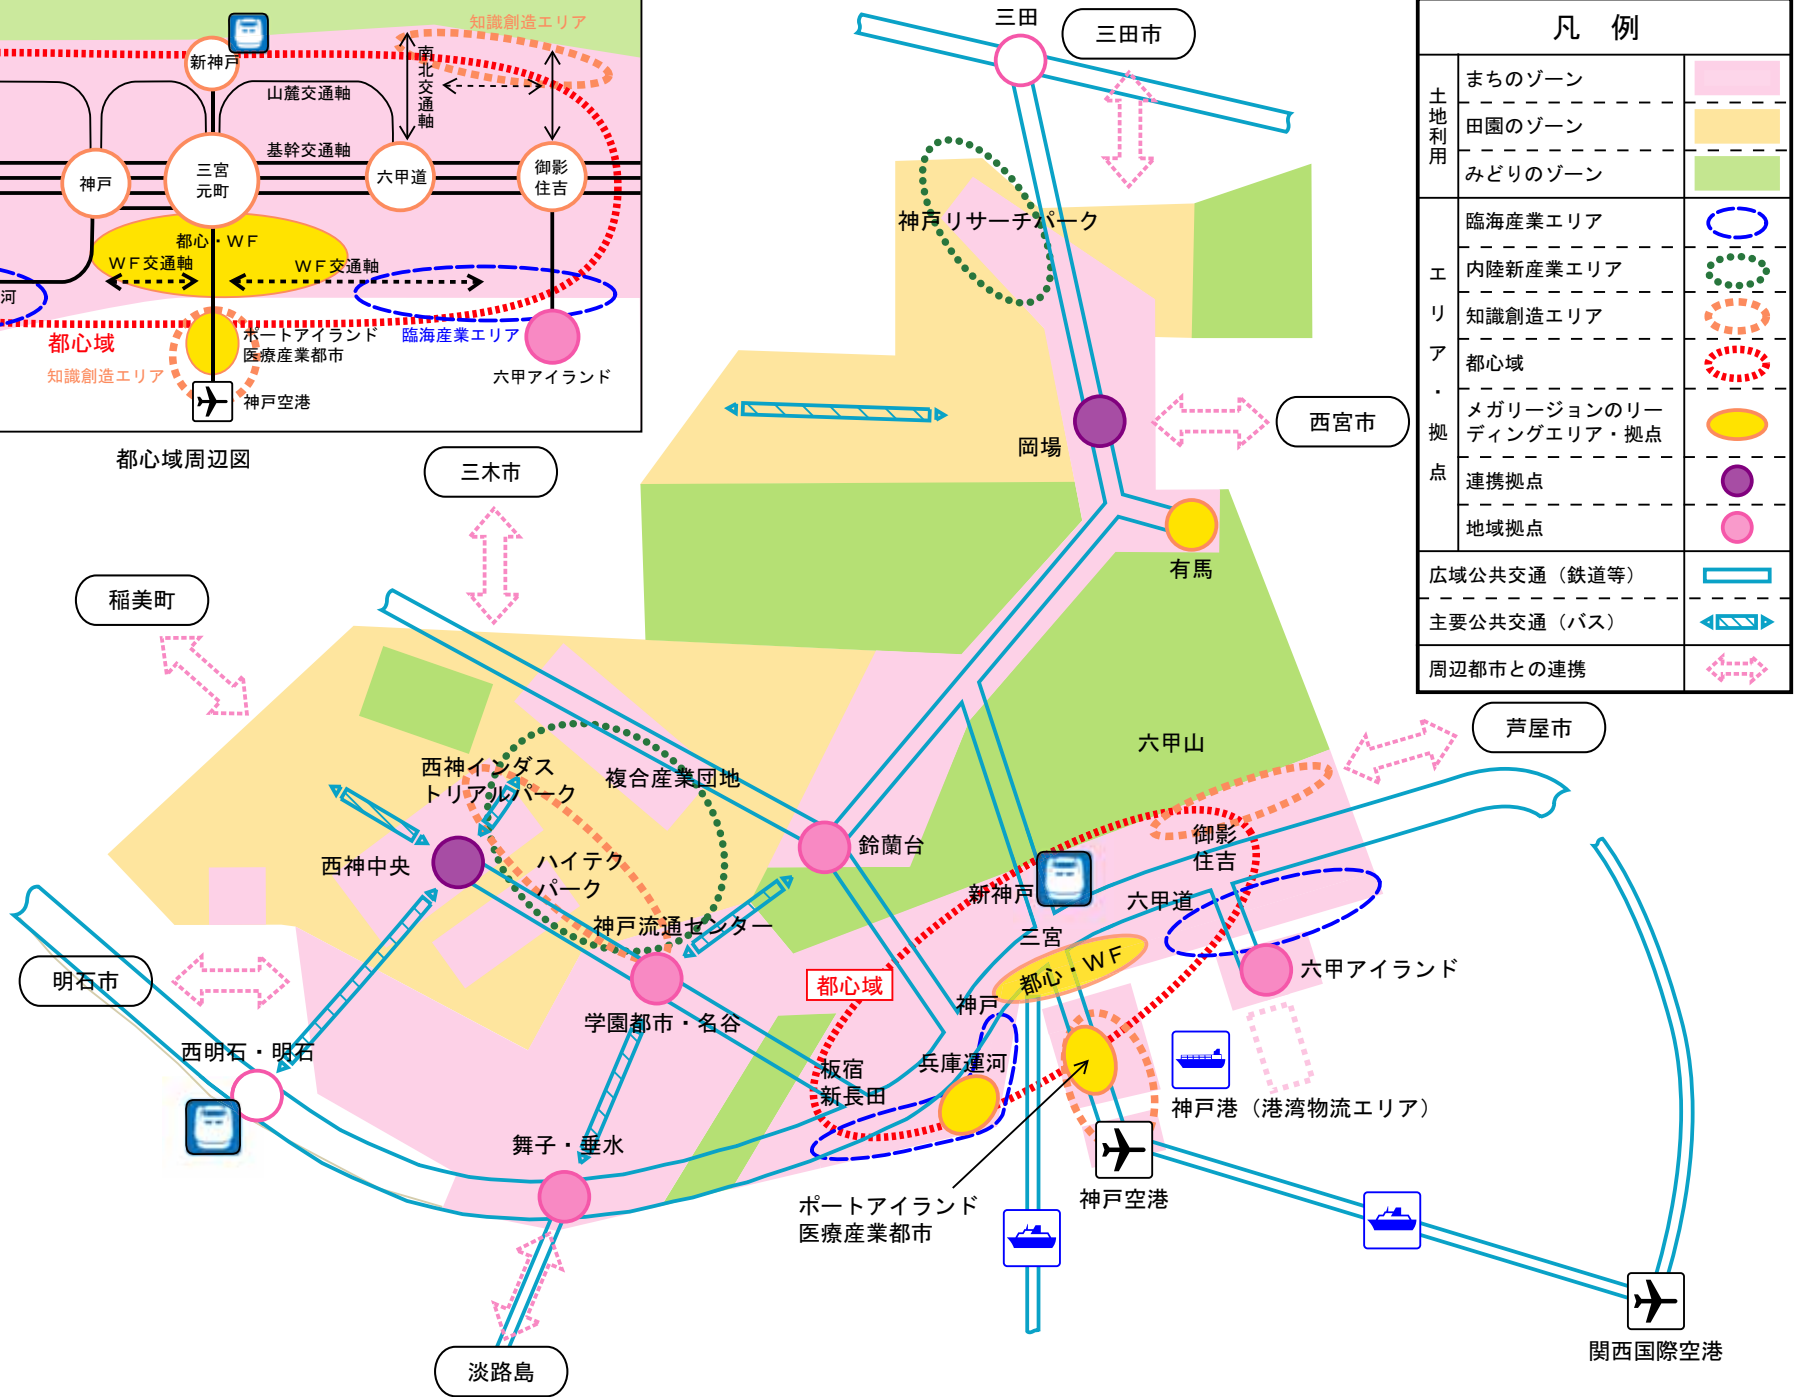

めざす都市空間の全体像（広域・主要公共交通ネットワーク図）

神戸市総合基本計画審議会
第1回都市空間部会 資料7-1
平成21年8月28日

都心域周辺図

凡例		
土地利用	まちのゾーン	
	田園のゾーン	
	みどりのゾーン	
エリア・拠点	臨海産業エリア	
	内陸新産業エリア	
	知識創造エリア	
	都心域	
	メガリージョンのリーディングエリア・拠点	
	連携拠点	
	地域拠点	
広域公共交通（鉄道等）		
主要公共交通（バス）		
周辺都市との連携		