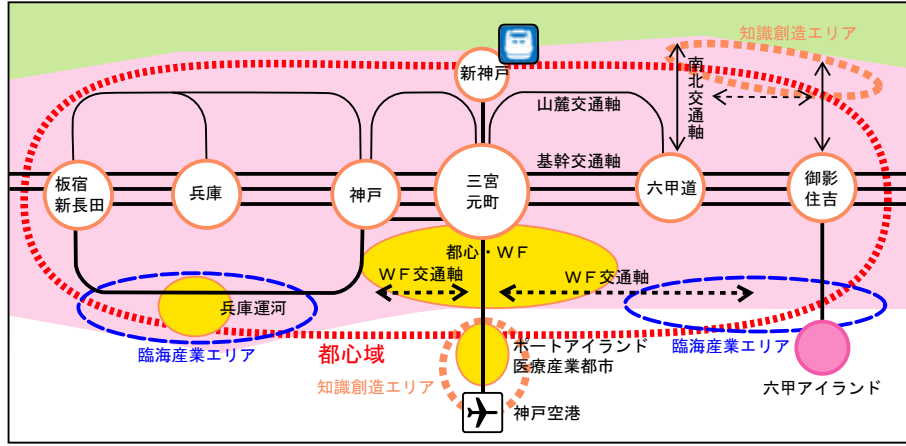

めざす都市空間の全体像（広域・主要公共交通ネットワーク図）

神戸市総合基本計画審議会
第1回都市空間部会 資料7-1
平成21年8月28日

都心域周辺図

凡例		
土地利用	まちのゾーン	
	田園のゾーン	
	みどりのゾーン	
エリア・拠点	臨海産業エリア	
	内陸新産業エリア	
	知識創造エリア	
	都心域	
	メガリージョンのリーディングエリア・拠点	
	連携拠点	
	地域拠点	
広域公共交通（鉄道等）		
主要公共交通（バス）		
周辺都市との連携		